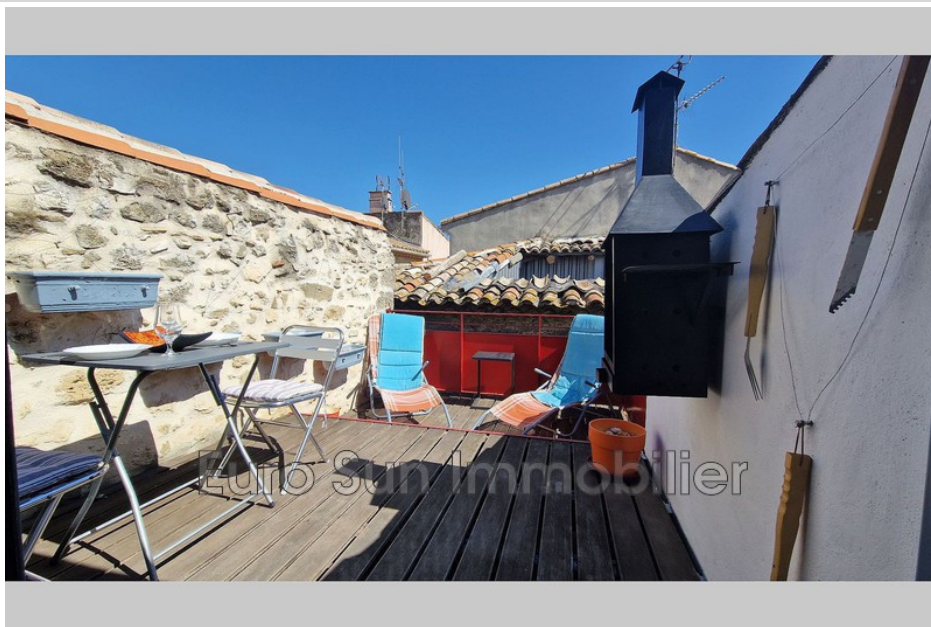

125 000 €

Achat maison en pierre

3 pièces

Surface : 60 m²

Exposition : Sud est

Eau chaude : Electrique

État intérieur : Rénové

État extérieur : Bon

Prestations :

Double vitrage, Maison de village

1 chambre

1 terrasse

1 salle de douche

1 toilette

Maison en pierre 6307 Nissan-lez-Enserune

Au cœur du village, magnifique maison en pierre avec terrasse rénoverée et imaginée par un architecte. Vous serez charmé par son côté très atypique à coup sûr. Une jolie terrasse bien exposée vient compléter le tout. Maison vendue entièrement meublée et équipée. À découvrir rapidement.